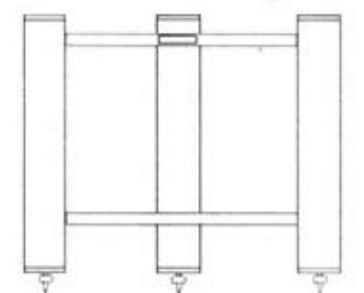

M-36 titanium/sort, malede plugs, sølv fittings
M-36 titanium/sort, malede plugs, guld fittings
M-36 titanium/sort, sølv plugs, sølv fittings
M-36 titanium/sort, guld plugs, guld fittings

DKK 2349,-
DKK 2399,-
DKK 2559,-
DKK 2769,-